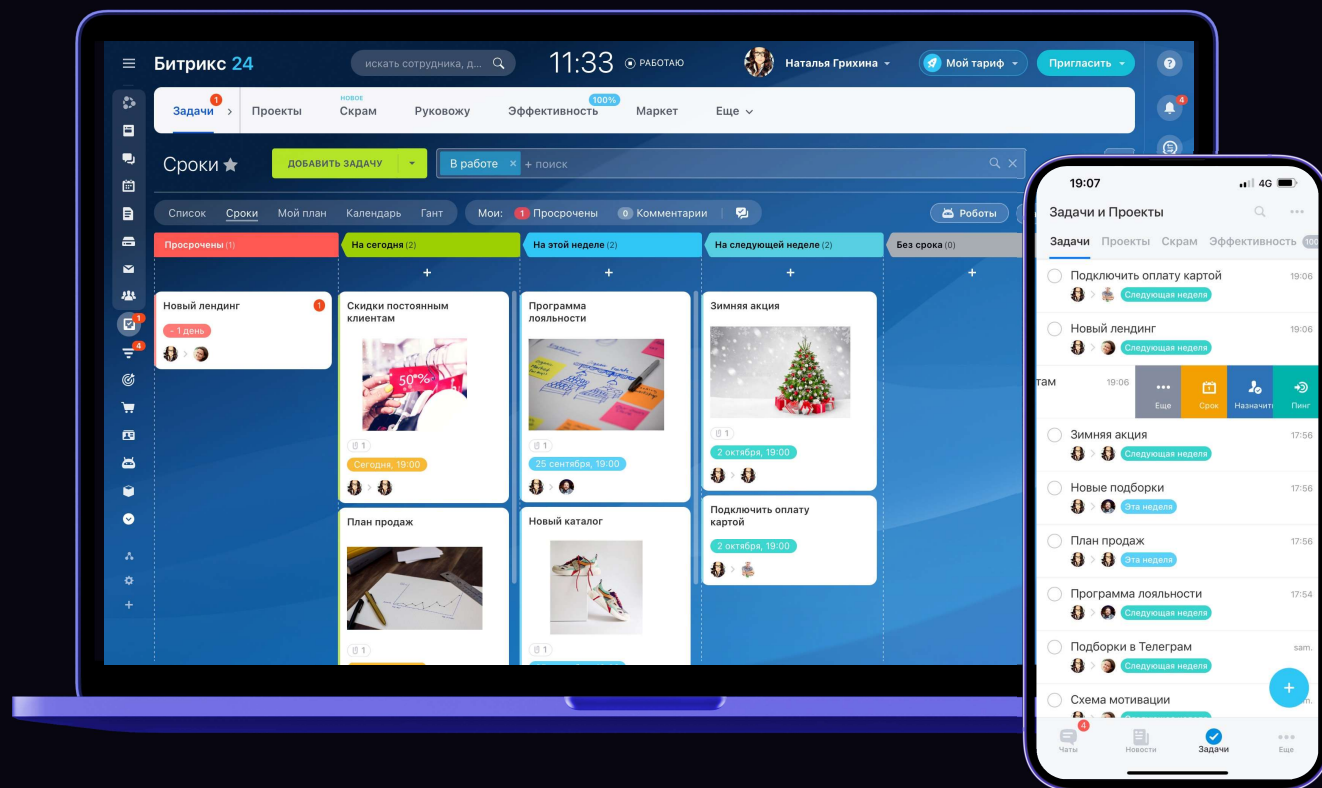

Совместная работа

CRM

Задачи и Проекты

Сайты

Автоматизация

- + Задачи
- + Проекты
- + Диаграмма Ганта
- + Канбан
- + Учет времени
- + Обсуждения в задачах
- + Фокусировка внимания
- + Интеграция с CRM

Совместная работа

The background features a complex, abstract pattern of thin, overlapping purple lines that swirl and curve across the frame. Interspersed among these lines are numerous small, bright yellow dots, creating a starry or particle-like effect. The overall composition is dynamic and modern, set against a dark, almost black background.