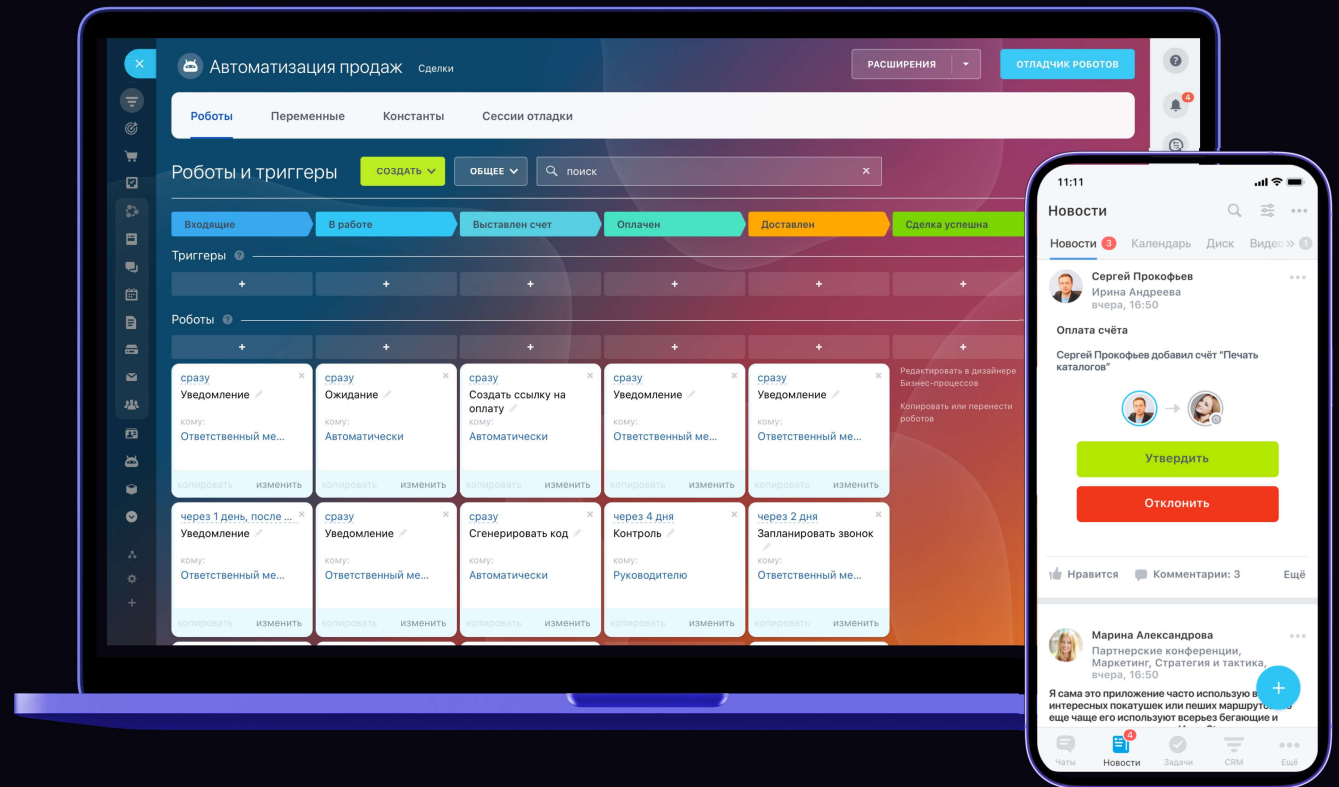

Совместная работа

CRM

Задачи и Проекты

Сайты

Автоматизация

- + Задачи
- + Проекты
- + Диаграмма Ганта
- + Канбан
- + Учет времени
- + Обсуждения в задачах
- + Фокусировка внимания
- + Интеграция с CRM

Совместная работа

CRM

Задачи и Проекты

Сайты

Автоматизация

- + Бесплатно и просто
- + Конструктор сайтов
- + Интернет-магазин
- + Формы
- + CRM в подарок
- + Интеграция с 1С
- + 1500+ шаблонов

Совместная работа

CRM

Задачи и Проекты

Сайты

Автоматизация

- + Бизнес-процессы
- + Смарт-процессы
- + Роботизация бизнеса RPA
- + Роботы и триггеры
- + Автоматизация продаж и CRM
- + Автоматизация задач
- + Умные сценарии
- + Простые процессы

The background features a complex, abstract pattern of thin, overlapping purple lines that swirl and curve across the frame. Interspersed among these lines are numerous small, bright yellow dots, creating a starry or particle-like effect. The overall composition is dynamic and modern, set against a dark, almost black background.