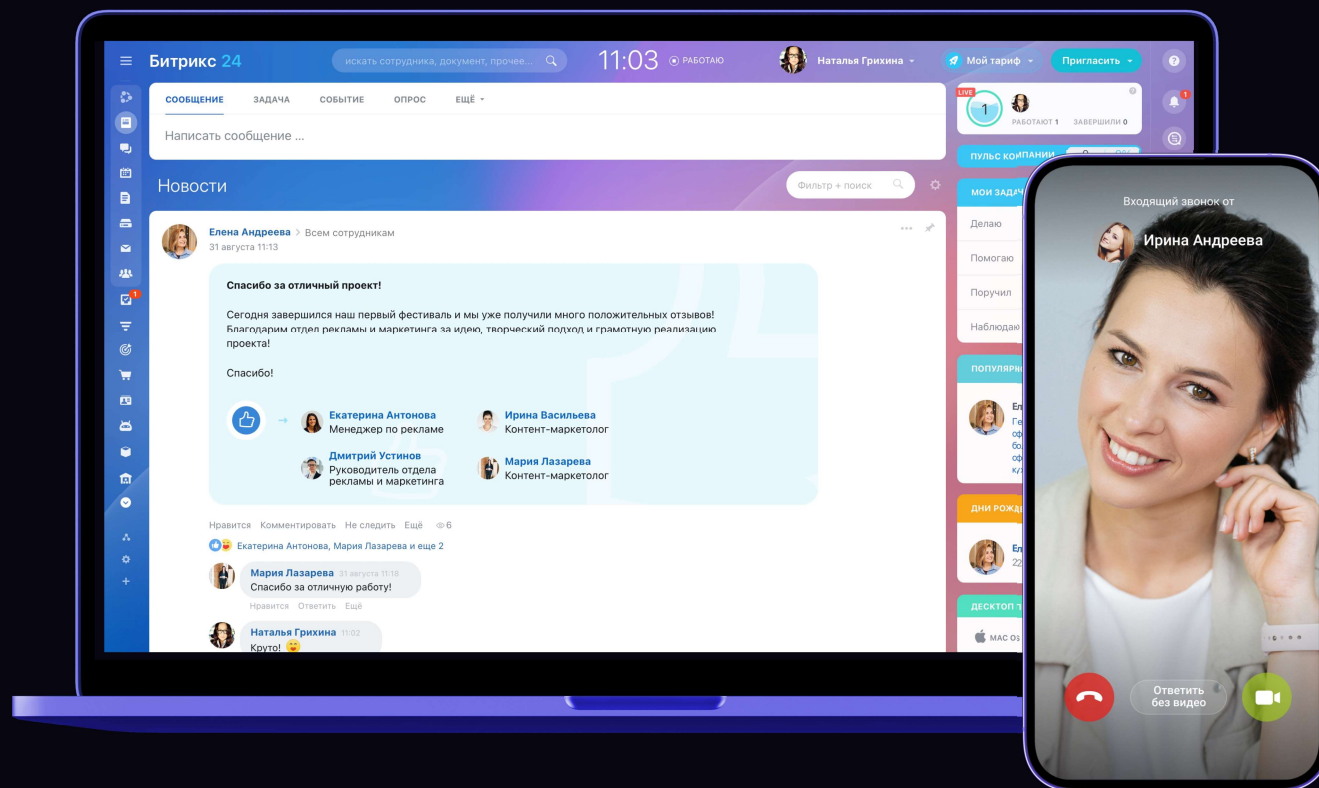

Совместная работа

CRM

Задачи и Проекты

Сайты

Автоматизация

- + Чаты и Видеозвонки
- + Соцсеть компании
- + Календари
- + Документы онлайн
- + Диск
- + Почта
- + Группы
- + HR