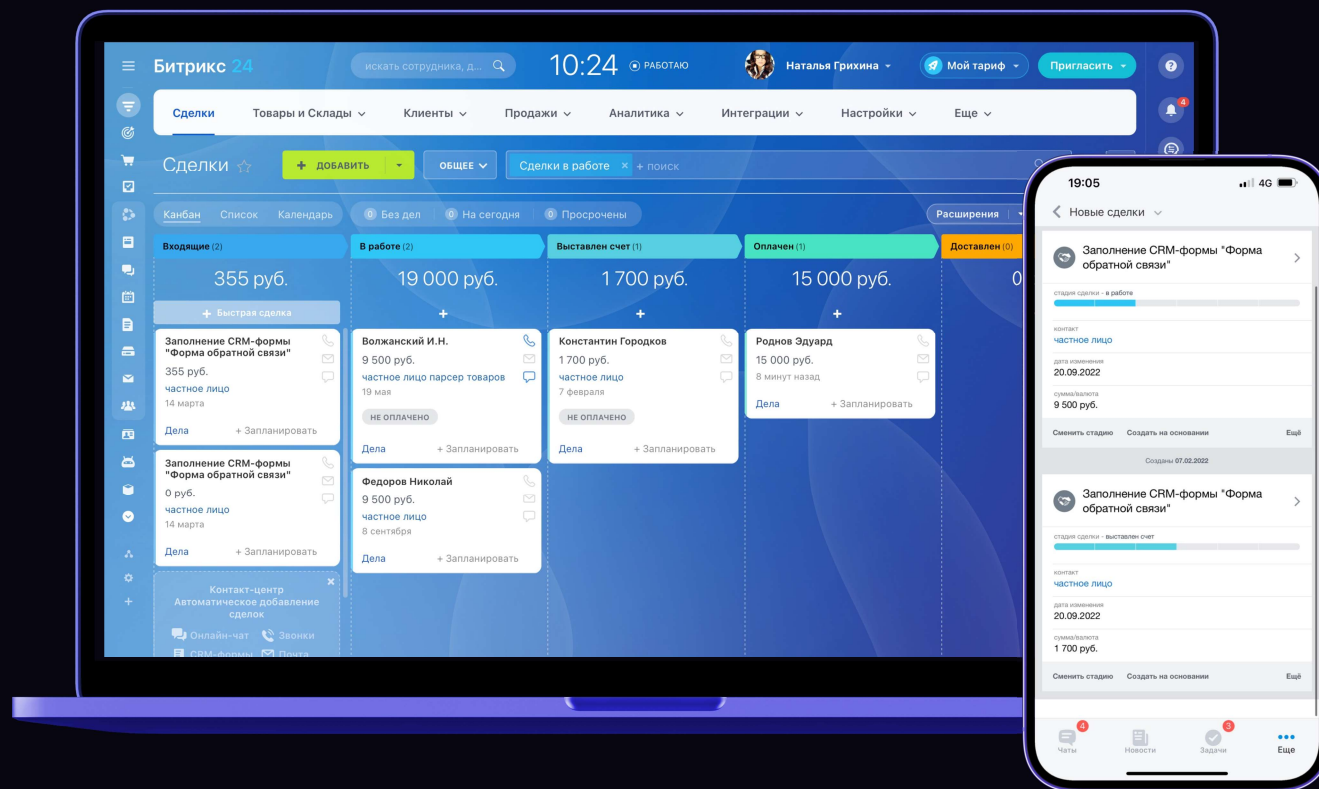

Совместная работа

CRM

Задачи и Проекты

Сайты

Автоматизация

- + Чаты и Видеозвонки
- + Соцсеть компании
- + Календари
- + Документы онлайн
- + Диск
- + Почта
- + Группы
- + HR

Совместная работа

CRM

Совместная работа

CRM

Задачи и Проекты

Сайты

Автоматизация

- + Задачи
- + Проекты
- + Диаграмма Ганта
- + Канбан
- + Учет времени
- + Обсуждения в задачах
- + Фокусировка внимания
- + Интеграция с CRM

Совместная работа

The background features a complex, abstract pattern of thin, overlapping purple lines that swirl and curve across the frame. Interspersed among these lines are numerous small, bright yellow dots, creating a starry or particle-like effect. The overall composition is dynamic and modern, set against a dark, almost black background.